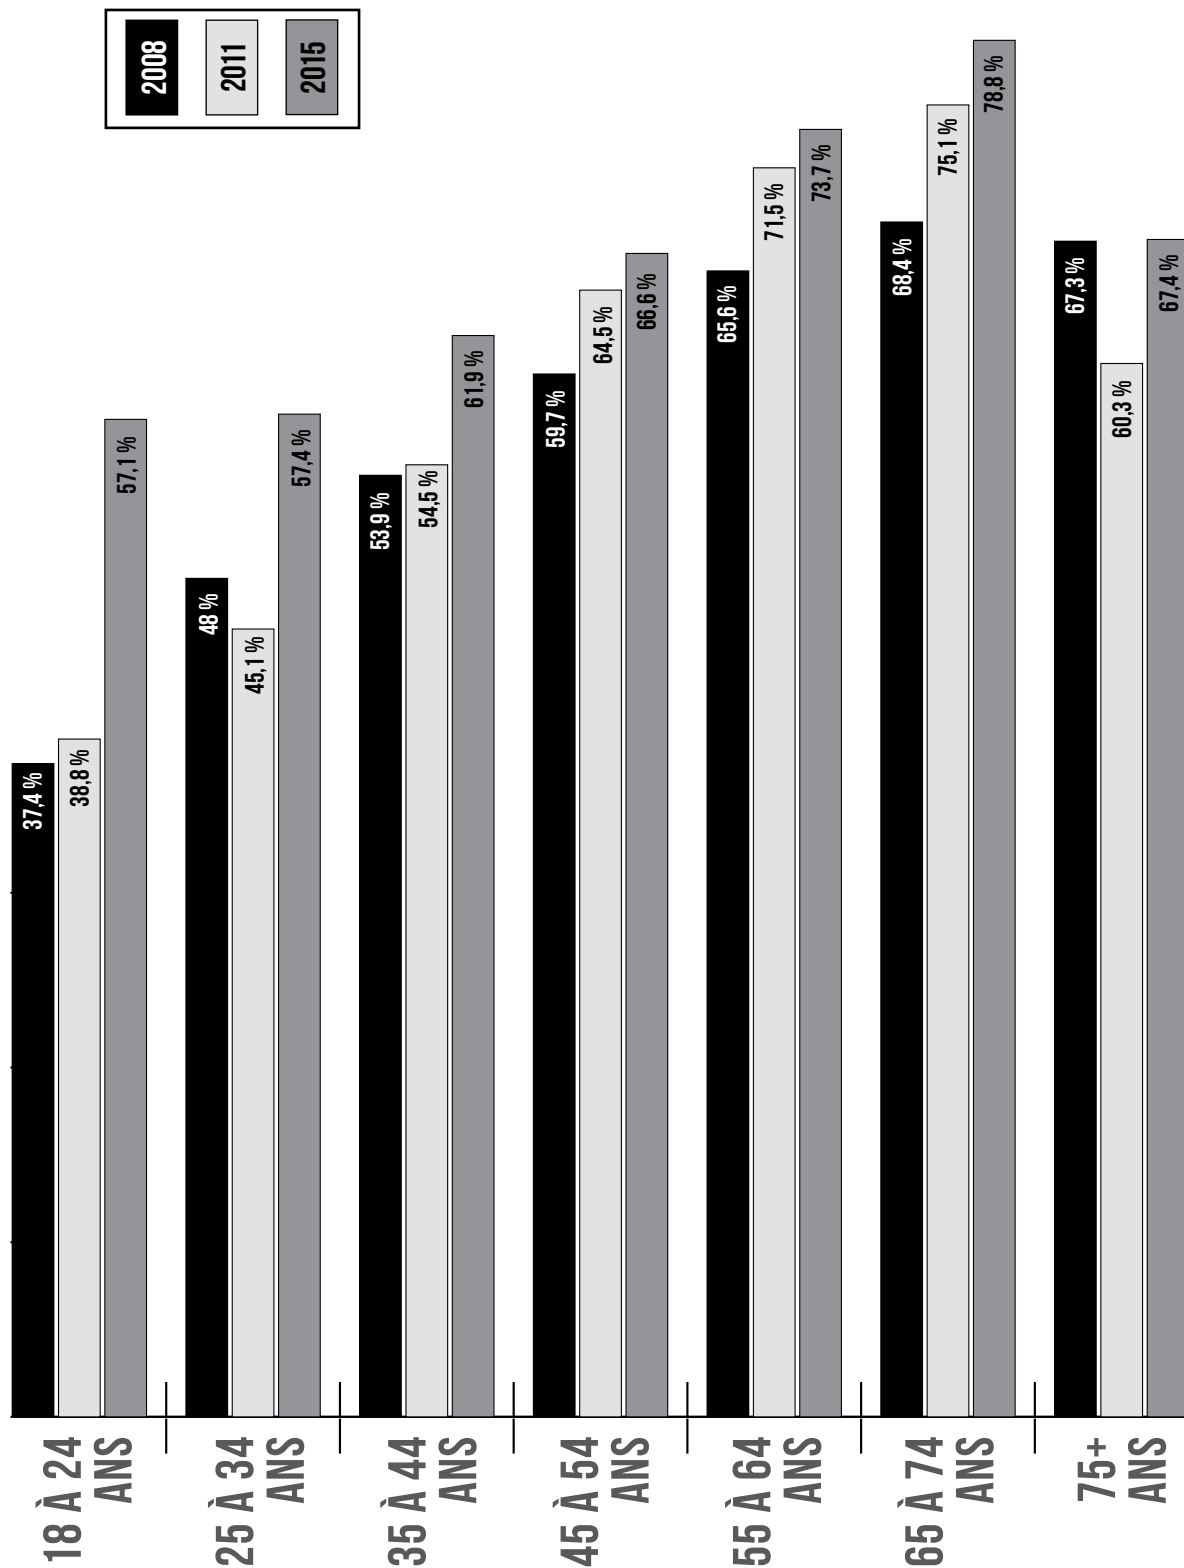

# DOCUMENT 3.1 : Taux de participation aux élections fédérales par groupe d'âge

Source : Élections Canada